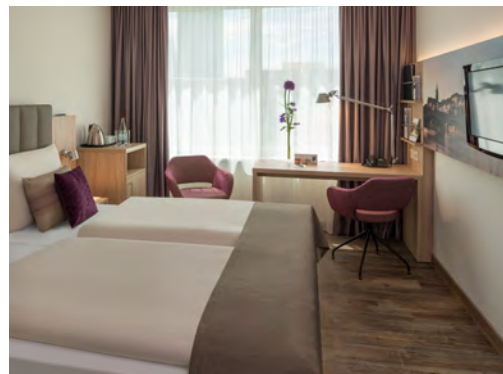

Dorint · An der Messe · Basel · Kapazitäten der Tagungsräume / Meeting Room Capacity

Raumbezeichnung Room	Fläche m² Area m²	Höhe m Height m	Länge m Length m	Breite m Width m	Kino Theatre	Parlament Classroom	Kabarett Cabaret	U-Form U-shape	Bankett* Banquet*
Bern 1	33	2,9	6,4	5,2	15	10	12	12	24
Bern 2	50	2,9	9,7	5,2	36	22	20	20	40
Bern 3	50	2,9	9,6	5,2	36	22	20	20	40
Bern 1 + 2	84	2,9	16,1	5,2	50	34	32	32	64
Bern 2 + 3	100	2,9	19,3	5,2	60	50	40	40	80
Bern 1 + 2 + 3	134	2,9	25,7	5,2	80	60	52	52	104
Schaffhausen	49	2,9	7,7	6,3	25	16	16	16	32

Auf einen Blick · At a glance

- Fenster
  Windows
- Türen
  Doors
- Mobile Trennwände
  Flexible partition walls
- Leinwände
  Screens
- Kaffeepausenbereich
  Coffee break area